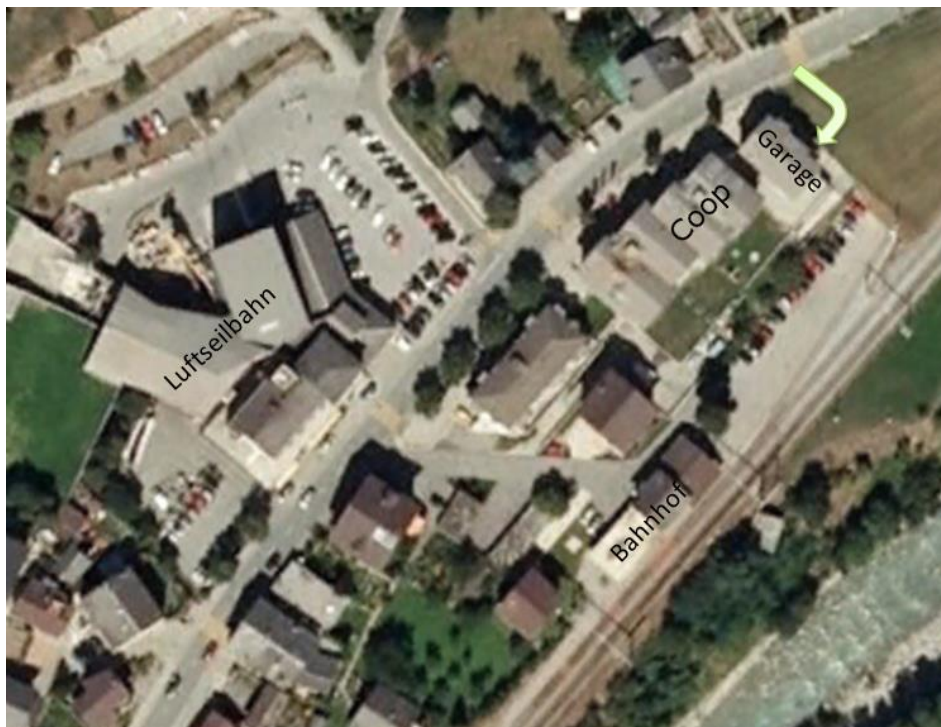

Beschreibung Parkplätze Mörel-Filet

Gäste der Aal Vermietung haben die Möglichkeit in Mörel-Filet einen Parkplatz in einer abgeschlossenen Parkhalle zu mieten.

Preis: CHF 5.- pro Tag

Einfahrt: max. Höhe 205cm

Lage und Anreise

Die Parkhalle befindet sich im Untergeschoss des Lebensmitteladens Coop und der Raiffeisenbank, ca. 150m neben der Talstation der Aletsch Riederalp Bahnen.

Für den Gepäckumlad können Sie 1 Stunde gratis ins Bahnareal der Aletsch Riederalp Bahnen (durch Barriere) fahren.