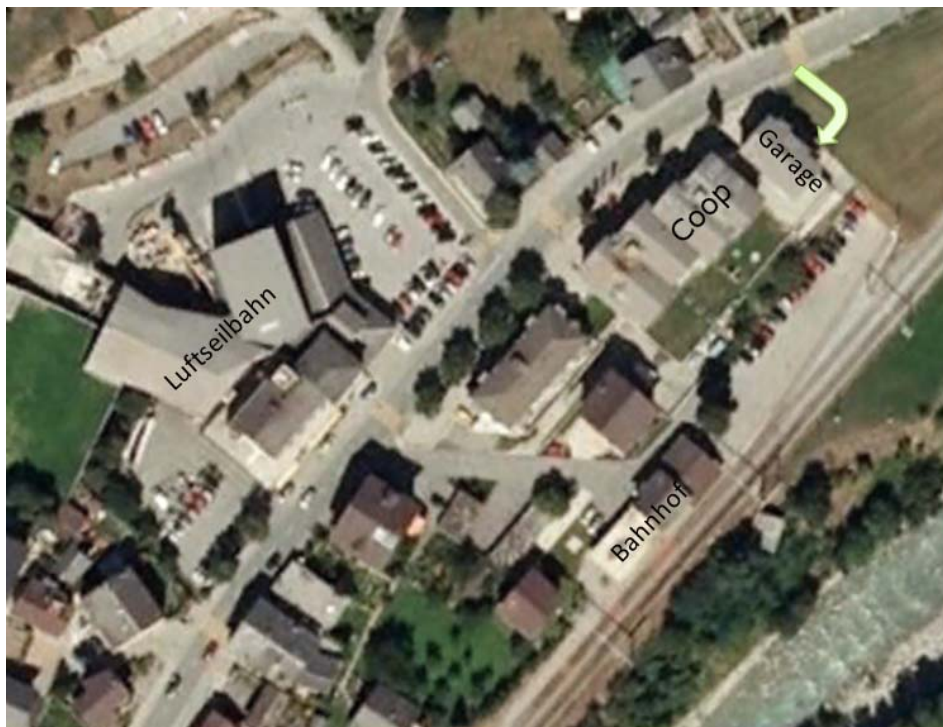

## Beschreibung Parkplätze Mörel-Filet

Gäste der Aal Vermietung haben die Möglichkeit in Mörel-Filet einen Parkplatz in einer abgeschlossenen Parkhalle zu mieten.

**Preis:** CHF 5.- pro Tag

**Einfahrt:** max. Höhe 205cm

### Lage und Anreise

Die Parkhalle befindet sich im Untergeschoss des Lebensmitteladens Coop und der Raiffeisenbank, ca. 150m neben der Talstation der Aletsch Riederalp Bahnen.

Für den Gepäckumlad können Sie 1 Stunde gratis ins Bahnareal der Aletsch Riederalp Bahnen (durch Barriere) fahren.