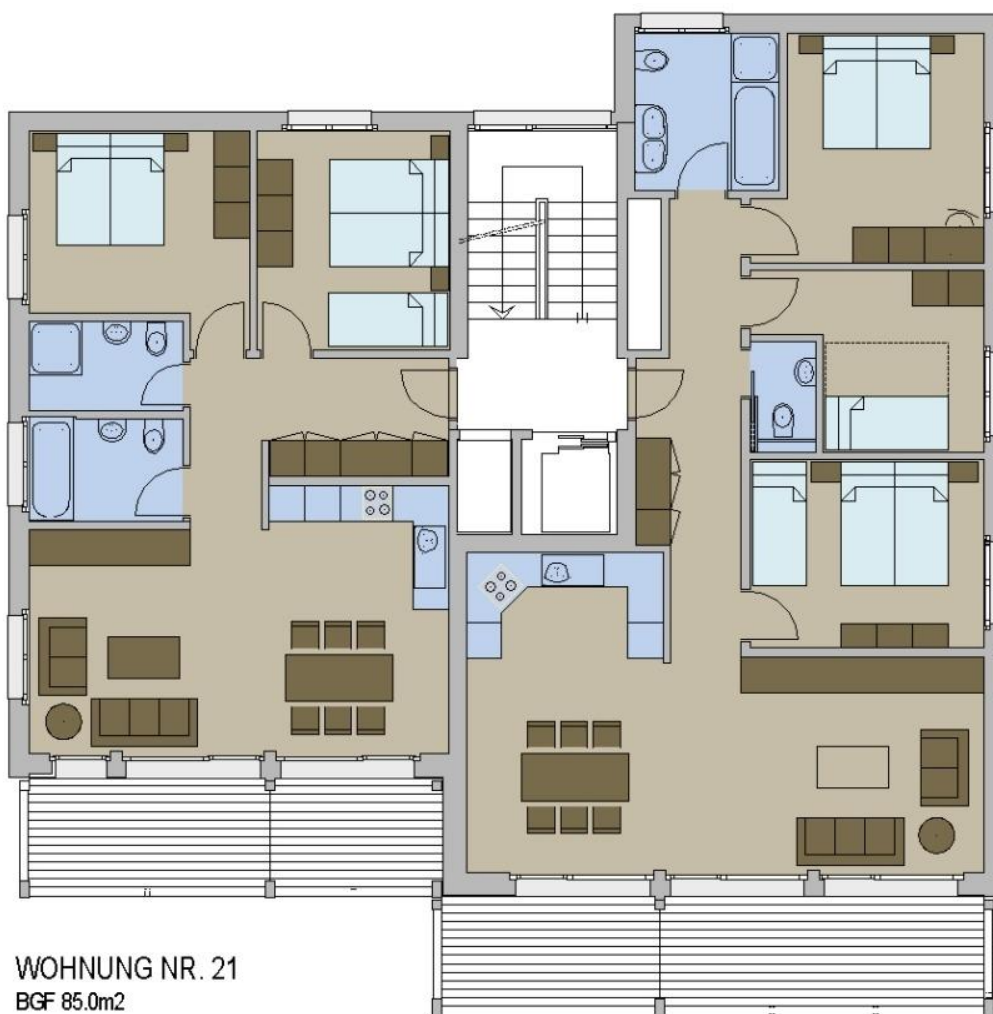

Grundrisse Haus Aal 2. Stock

Im 2. Stock des Haus Aals befinden sich folgende Wohnungen:

- 3 ½ - Zimmerwohnung Aal 21
- 4 ½ - Zimmerwohnung Aal 22

WOHNUNG NR. 21
BGF 85.0m²

WOHNUNG NR. 22
BGF 110.0m²